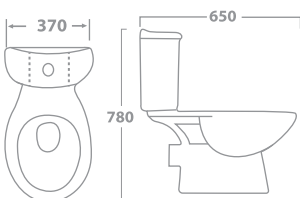

ROGER W.C. TOILET
71-6150 65 X 37 X 78 White
71-6151 65 X 37 X 78 Ivory