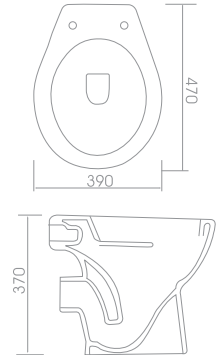

BASMA W.C. TOILET
71-1201 47 X 39 X 37 White