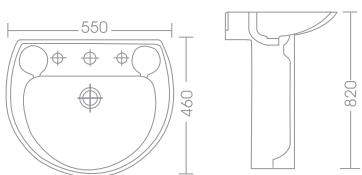

VICTORIA PEDESTAL SINK BASIN

71-0120	64 X 48 X 82	White
71-0130	64 X 48 X 82	Ivory

DIAMOND PEDESTAL SINK BASIN

71-0140	61 X 44 X 81	White
71-0150	61 X 44 X 81	Ivory

ATLAS W.C. TOILET

71-0101	36 X 67 X 81	White
71-0111	36 X 67 X 81	Ivory