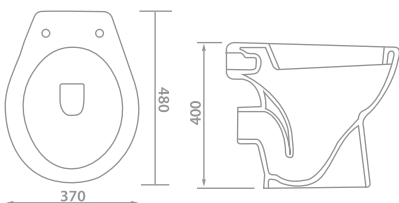

EROS^{SM}
standard

VIVA W.C TOILET
71-6650 48 X 40 X 37 White
71-6651 48 X 40 X 37 Ivory