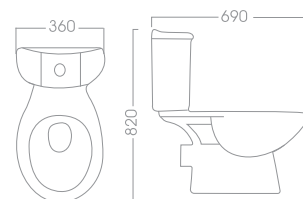

VICTORIA W.C. TOILET

71-0121	36 X 69 X 82	White
71-0131	36 X 69 X 82	Ivory