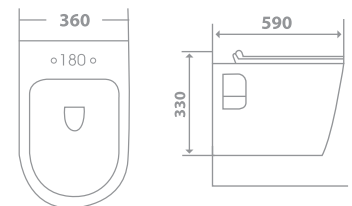

CHAMBER WALL HUNG TOILET
71-6470 56 X 37 X 35 White
71-6471 56 X 37 X 35 Ivory