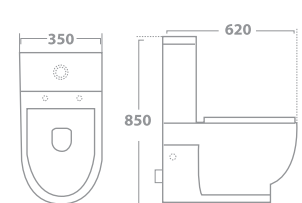

MASTER W.C. TOILET
71-6230 62 X 35 X 85 White
71-6231 62 X 35 X 85 Ivory