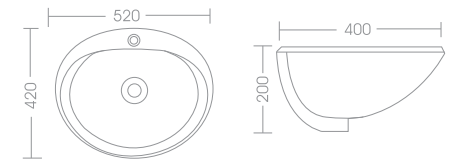

MINI CORAL UNDER-MOUNT SINK
71-5820 42 X 34 X 19 White
71-5821 42 X 34 X 19 Ivory