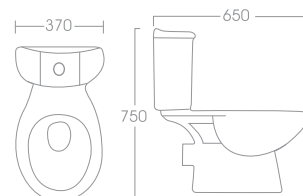

DIAMOND W.C. TOILET

71-0141	37 X 65 X 75	White
71-0151	37 X 65 X 75	Ivory