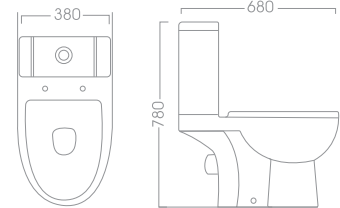

EVEL W.C. TOILET
 71-6165 70 X 35 X 77 White
 71-6166 70 X 35 X 77 Ivory

MED W.C. TOILET
71-6170 63 X 35 X 73 White

MED W.C. TOILET
71-6190 68 X 38 X 78 White

MIAMI W.C. TOILET
71-1021 68 X 38 X 78 White