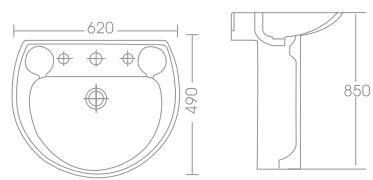

VICTORIA W.C. TOILET

71-0121	36 X 69 X 82	White
71-0131	36 X 69 X 82	Ivory

DIAMOND W.C. TOILET

71-0141	37 X 65 X 75	White
71-0151	37 X 65 X 75	Ivory

OSLO PEDESTAL SINK BASIN
 71-0160 62 X 49 X 85 White
 71-0170 62 X 49 X 85 Ivory