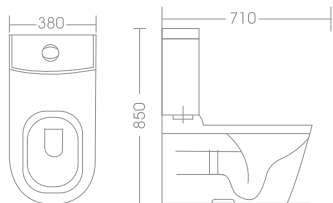

ONE PIECE W.C TOILET
71-7100 66 X 36 X 71 White