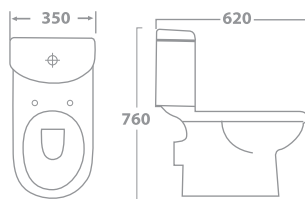

IVO W.C. TOILET
71-6160 62 X 35 X 76 White
71-6161 62 X 35 X 76 Ivory