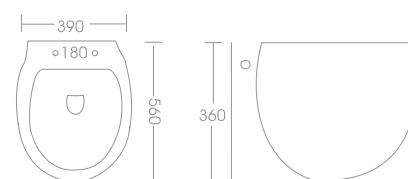

RIMLESS VIENNA WALL HUNG TOILET
71-6490 50 X 37 X 35 White
71-6491 50 X 37 X 35 Ivory

Kale

DOVE WALL HUNG TOILET
71-0866 56 X 36 White

Kale

IDEA WALL HUNG TOILET
71-0876 52 X 36 White

Kale

ZEN WALL HUNG TOILET
71-0886 56 X 39 White