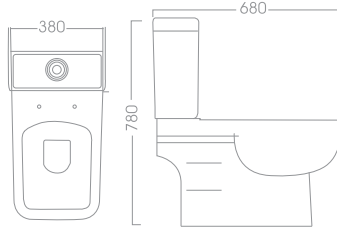

EVEL W.C. TOILET
 71-6165 70 X 35 X 77 White
 71-6166 70 X 35 X 77 Ivory

MED W.C. TOILET
71-6170 63 X 35 X 73 White

MED W.C. TOILET
71-6190 68 X 38 X 78 White

MIAMI W.C. TOILET
71-1021 68 X 38 X 78 White