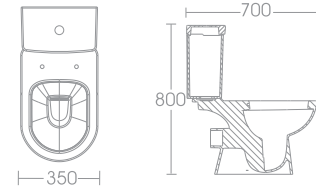

CLASSIC WALL HUNG TOILET
71-0706 52 X 35 X 32 White
71-0716 52 X 35 X 32 Ivory