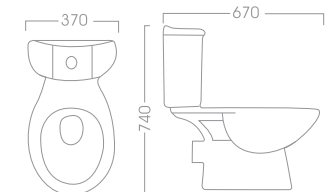

OSLO W.C. TOILET
71-0161 37 X 67 X 74 White
71-0171 37 X 67 X 74 Ivory