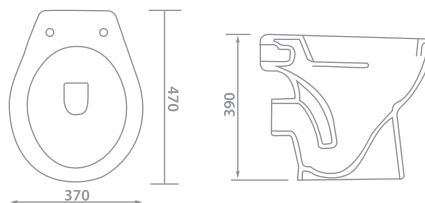

Lecico

DELTA W.C TOILET
71-6660 47 X 39 X 37 White
71-6661 47 X 39 X 37 Ivory