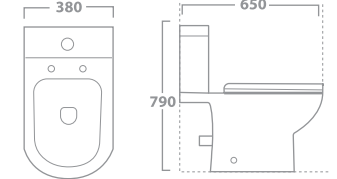

MONTANA W.C. TOILET
 71-6020 72 X 39 X 77 White
 71-6021 72 X 39 X 77 Ivory

PORTO W.C. TOILET
 71-6030 65 X 38 X 79 White
 71-6031 65 X 38 X 79 Ivory

BRAGUE W.C. TOILET
 71-6040 70 X 38 X 76 White
 71-6041 70 X 38 X 76 Ivory