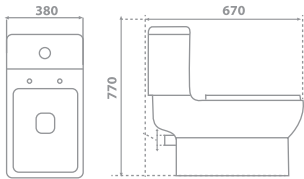

MAGIC W.C. TOILET
71-1061 67 X 38 X 77 White
71-1071 67 X 38 X 77 Ivory