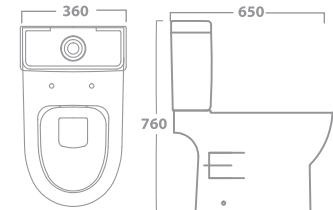

MED W.C. TOILET
71-6140 65 X 36 X 76 White Bottom Inlet
71-6145 65 X 36 X 76 White Side Inlet