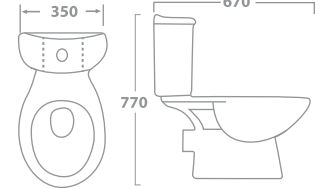

HYGIENE W.C. TOILET
71-6080 67 X 35 X 77 White
71-6081 67 X 35 X 77 Ivory