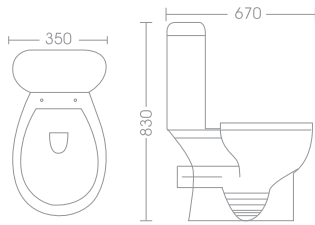

KINARI W.C. TOILET
71-6220 67 X 35 X 83 White