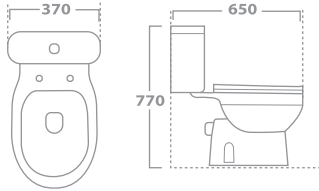

MONTANA W.C. TOILET
 71-6020 72 X 39 X 77 White
 71-6021 72 X 39 X 77 Ivory

PORTO W.C. TOILET
 71-6030 65 X 38 X 79 White
 71-6031 65 X 38 X 79 Ivory

BRAGUE W.C. TOILET
 71-6040 70 X 38 X 76 White
 71-6041 70 X 38 X 76 Ivory