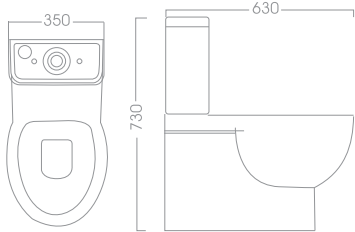

MED W.C. TOILET
71-6170 63 X 35 X 73 White