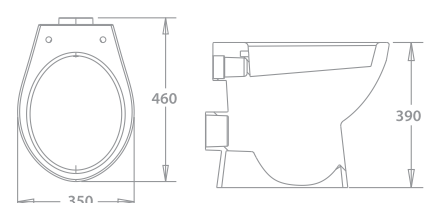

TURAVIT

ARKADAN W.C TOILET
71-6670 46 X 35 X 39 White
71-6671 46 X 35 X 39 Ivory