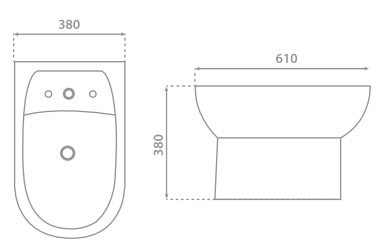

MAGIC WALL-HUNG BIDET
71-1072 38 X 38 X 62 Ivory