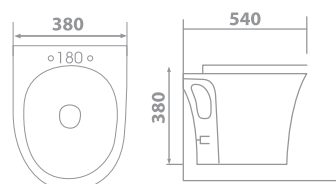

RIMLESS VIENNA WALL HUNG TOILET
71-6490 50 X 37 X 35 White
71-6491 50 X 37 X 35 Ivory