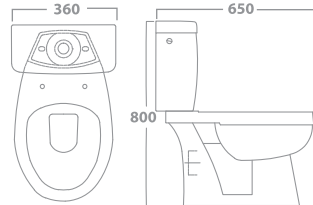

MED W.C. TOILET
71-6130 65 X 36 X 80 White Bottom Inlet
71-6135 65 X 36 X 80 White Side Inlet