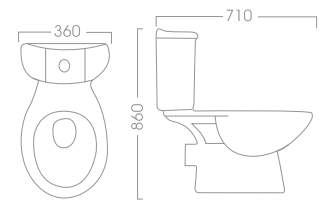

FLORIDA W.C. TOILET
71-0181 36 X 71 X 86 White
71-0191 36 X 71 X 86 Ivory