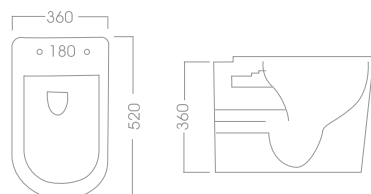

RIMLESS VIENNA WALL HUNG TOILET
71-6490 50 X 37 X 35 White
71-6491 50 X 37 X 35 Ivory

Kale

DOVE WALL HUNG TOILET
71-0866 56 X 36 White

Kale

IDEA WALL HUNG TOILET
71-0876 52 X 36 White

Kale

ZEN WALL HUNG TOILET
71-0886 56 X 39 White