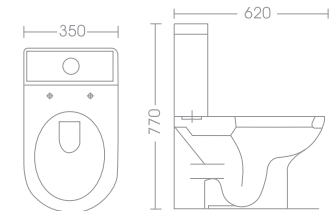

DOBRA W.C. TOILET
71-6315 62 X 35 X 77 White