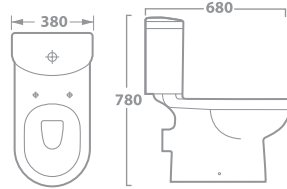

SOFIA W.C. TOILET
71-6050 68 X 38 X 78 White
71-6051 68 X 38 X 78 Ivory