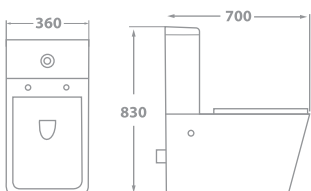

KING W.C. TOILET
71-6200 70 X 36 X 83 White