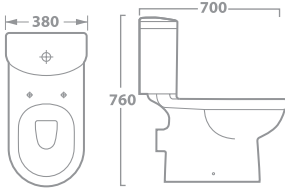

MONTANA W.C. TOILET
 71-6020 72 X 39 X 77 White
 71-6021 72 X 39 X 77 Ivory

PORTO W.C. TOILET
 71-6030 65 X 38 X 79 White
 71-6031 65 X 38 X 79 Ivory

BRAGUE W.C. TOILET
 71-6040 70 X 38 X 76 White
 71-6041 70 X 38 X 76 Ivory