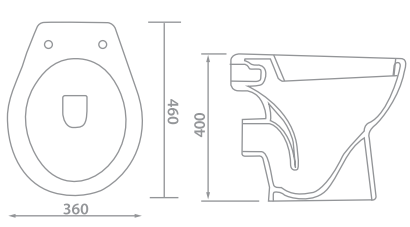

PAN W.C. TOILET
71-6680 46 X 36 White