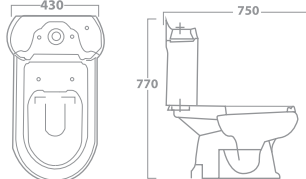

MAGNOM W.C. TOILET
71-1101 75 X 43 X 77 White
71-1111 75 X 43 X 77 Ivory