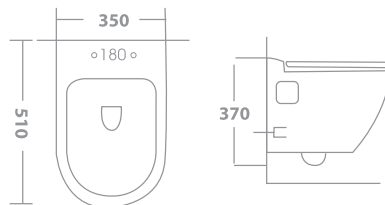

VICTORIA WALL HUNG TOILET
71-6540 51 X 36 X 37 White
71-6541 51 X 36 X 37 Ivory