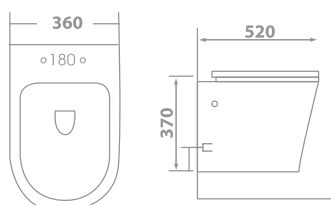

MONILA WALL HUNG TOILET
71-6500 59 X 41 X 41 White
71-6501 59 X 41 X 41 Ivory

DOMICA WALL HUNG TOILET
71-6510 51 X 35 X 37 White

DOVICA WALL HUNG TOILET
71-6520 51 X 36 X 37 White

BERLIN WALL HUNG TOILET
71-6530 52 X 36 X 37 White
71-6531 52 X 36 X 37 Ivory