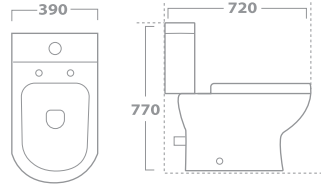

MONTANA W.C. TOILET
 71-6020 72 X 39 X 77 White
 71-6021 72 X 39 X 77 Ivory

PORTO W.C. TOILET
 71-6030 65 X 38 X 79 White
 71-6031 65 X 38 X 79 Ivory

BRAGUE W.C. TOILET
 71-6040 70 X 38 X 76 White
 71-6041 70 X 38 X 76 Ivory