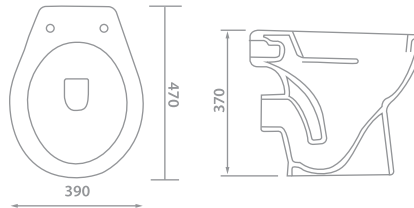

COTO W.C TOILET
71-6640 47 X 39 X 37 White
71-6641 47 X 39 X 37 Ivory