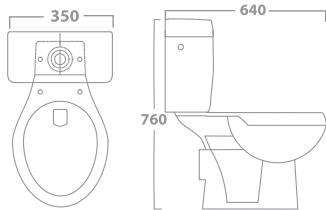

MED W.C. TOILET
71-6120 64 X 35 X 76 White Bottom Inlet
71-6125 64 X 35 X 76 White Side Inlet