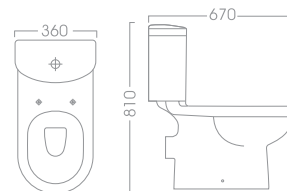

VICTORIA PEDESTAL SINK BASIN

71-0120	64 X 48 X 82	White
71-0130	64 X 48 X 82	Ivory

DIAMOND PEDESTAL SINK BASIN

71-0140	61 X 44 X 81	White
71-0150	61 X 44 X 81	Ivory

ATLAS W.C. TOILET

71-0101	36 X 67 X 81	White
71-0111	36 X 67 X 81	Ivory