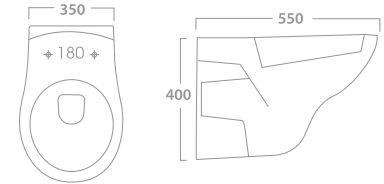

CELEBRITY WALL HUNG TOILET
71-0226 35 X 55 X 40 White
71-0236 35 X 55 X 40 Ivory

Lecico