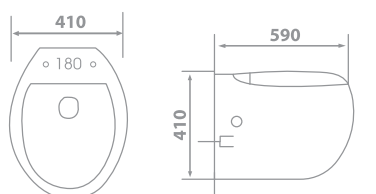

MONILA WALL HUNG TOILET
71-6500 59 X 41 X 41 White
71-6501 59 X 41 X 41 Ivory