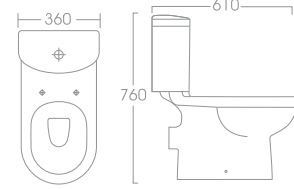

BABLE WALL HUNG TOILET
71-0826 56 X 36 X 36 White

BASICS PEDESTAL SINK BASIN
71-0840 60 X 45 X 83 White

BASICS W.C. TOILET
71-0841 61 X 36 X 76 White

ALIZE PEDESTAL SINK BASIN
 71-0700 61 X 51 X 84 White
 71-0710 61 X 51 X 84 Ivory