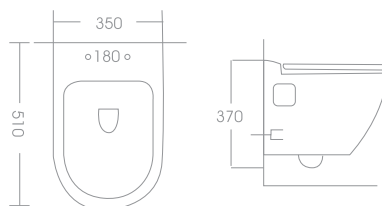

DOMICA WALL HUNG TOILET
71-6510 51 X 35 X 37 White