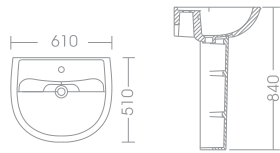

BABLE WALL HUNG TOILET
71-0826 56 X 36 X 36 White

BASICS PEDESTAL SINK BASIN
71-0840 60 X 45 X 83 White

BASICS W.C. TOILET
71-0841 61 X 36 X 76 White

ALIZE PEDESTAL SINK BASIN
 71-0700 61 X 51 X 84 White
 71-0710 61 X 51 X 84 Ivory