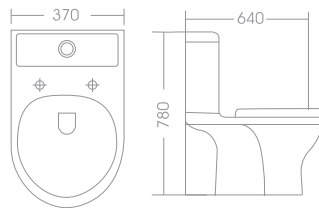

DOVE W.C. TOILET
71-6310 64 X 37 X 78 White