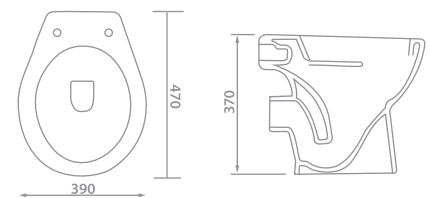

Lecico

EROS^{SM}
standard

Lecico

TURAVIT