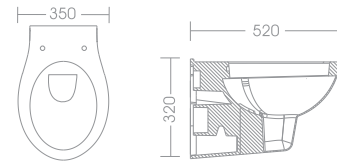

PLAZA W.C. TOILET
71-0721 70 X 35 X 81 White
71-0731 70 X 35 X 81 Ivory