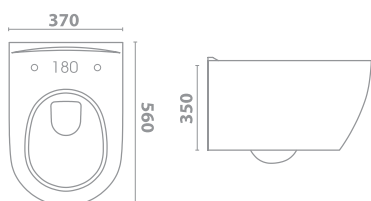

RIMLESS MILAN WALL HUNG TOILET
71-6480 54 X 38 X 38 White
71-6481 54 X 38 X 38 Ivory