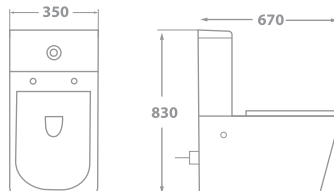

SOFIA W.C. TOILET
 71-6050 68 X 38 X 78 White
 71-6051 68 X 38 X 78 Ivory

HYGIENE W.C. TOILET
 71-6080 67 X 35 X 77 White
 71-6081 67 X 35 X 77 Ivory

KING W.C. TOILET
 71-6200 70 X 36 X 83 White

KINDO W.C. TOILET
 71-6210 67 X 35 X 83 White