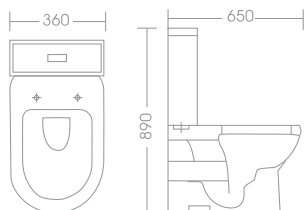

DOVER W.C. TOILET
71-6320 65 X 36 X 89 White