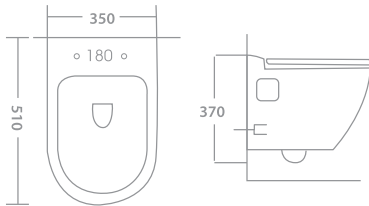

MONIXA WALL HUNG TOILET
71-6440 55 X 36 X 34 White
71-6441 55 X 36 X 34 Ivory

CELEBRITY WALL HUNG TOILET
71-0226 35 X 55 X 40 White
71-0236 35 X 55 X 40 Ivory

Lecico

VIENNA WALL HUNG TOILET
71-6590 54 X 36 X 38 White
71-6591 54 X 36 X 38 Ivory