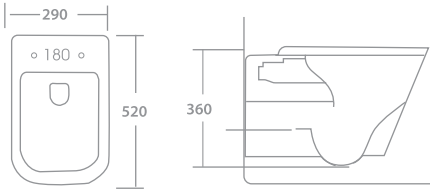

VICTORIA WALL HUNG TOILET
71-6540 51 X 36 X 37 White
71-6541 51 X 36 X 37 Ivory

CHENAL WALL HUNG TOILET
71-6550 53 X 35 X 34 White
71-6551 53 X 35 X 34 Ivory

DIAMOND WALL HUNG TOILET
71-6560 52 X 36 X 29 White
71-6561 52 X 36 X 29 Ivory