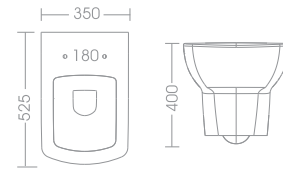

PARCA WALL-MOUNT SINK
71-0785 50 X 41 X 46 White
71-0795 50 X 41 X 46 Ivory