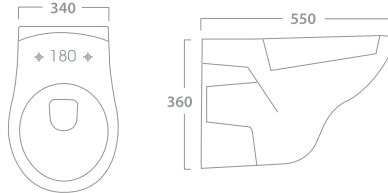

MONIXA WALL HUNG TOILET
71-6440 55 X 36 X 34 White
71-6441 55 X 36 X 34 Ivory