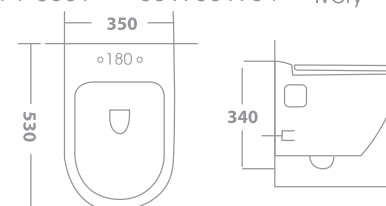

CHENAL WALL HUNG TOILET
71-6550 53 X 35 X 34 White
71-6551 53 X 35 X 34 Ivory