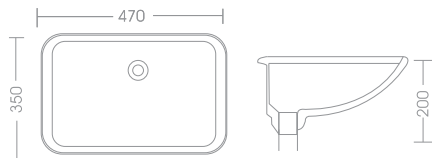

MINI

VEDA	UNDER-MOUNT SINK	
71-5860	47 X 35 X 20	White
71-5861	47 X 35 X 20	Ivory